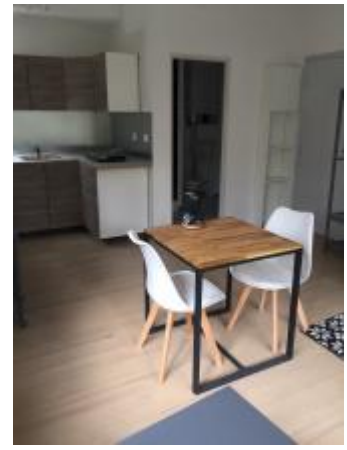

PROJETIM
Cherchez immobiliers

*Vous y pensez depuis un moment mais
n'osez pas faire le premier pas ?*

05 61 800 200

PROJETIM.FR